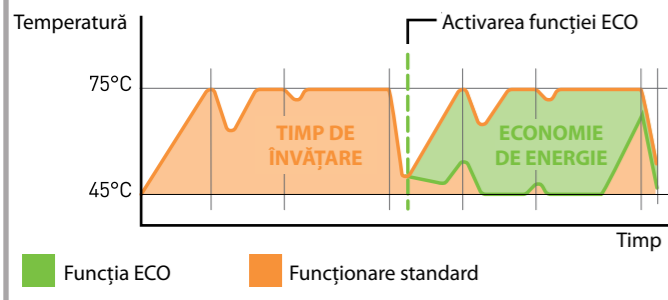

ECONOMIE DE ENERGIE DE PÂNĂ LA 10%

Funcția ECO are capacitatea de a memora particularitățile de utilizare: aceasta stochează în memorie perioadele din zi în care folosiți apa caldă, făcând ca apa să fie gata de utilizare la momentul respectiv și în cantitatea pe care o folosiți în mod obișnuit, reducând astfel la minimum pierderile de energie (reducerea consumului de energie cu 10%).

În restul timpului, sistemul păstrează o rezervă de apă caldă la o temperatură minimă de siguranță (45%).

VELIS PREMIUM

ECONOMIE DE ENERGIE DE PÂNĂ LA 20%

Velis Premium oferă posibilitatea programării automate pentru pregătirea apei calde. Puteți programa două momente diferite ale zilei pentru duș, iar sistemul va fi pornit și oprit în funcție de acestea, pentru a economisi energie.

ELEGANȚĂ ȘI CONFORT

Velis Premium poate fi personalizat cu ajutorul unui nou panou frontal colorat. Puteți alege culoarea potrivită pentru a asigura băii dumneavoastră o eleganță personalizată. 6 culori diferite pentru 6 ambiente diferite.

+ UN DUȘ GRATUIT ÎN FIECARE ZI

Această performanță este posibilă datorită deflectorului special (Nanomix) care permite o amestecare mai lentă a apei, păstrând astfel temperatura internă la o valoare mai ridicată. Termostatul electronic contribuie de asemenea la această performanță prin intermediul funcției sale de diagnostică continuă, fiind proiectat pentru a permite utilizarea apei calde pe perioade lungi.

PACHETUL ABS

Pachetul ABS oferă o serie de funcții care sporesc atât siguranța utilizatorului, cât și pe cea a produsului. Acest pachet include:

- Funcția ANTI-BACTERII
- Funcția ANTI-INCENDIU
- Funcția AUTODIAGNOZĂ
- Funcția activă de siguranță electrică
- Funcția ANTI-USCARE
- Funcția ANTI-ÎNGHEȚ

Velis Premium reprezintă combinația perfectă între design, economie de energie și performanță.

Pe lângă funcțiile standard ale acestei noi game de boilere electrice, Velis Premium asigură și funcții personalizate, cum ar fi programarea zilnică și posibilitatea de a alege culoarea în funcție de interiorul locuinței d-voastră.