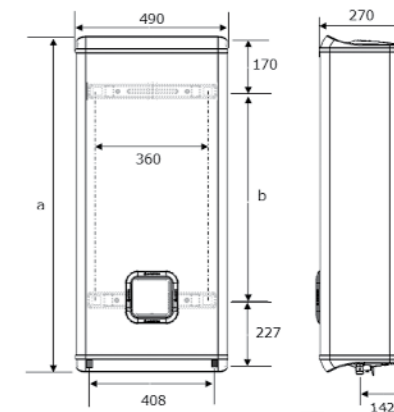

SPECIFICAȚII TEHNICE

	VELIS		
	VLS 50	VLS 80	VLS 100
Capacitate	50	80	100
Instalare	Multi poziție (V/H)	Multi poziție (V/H)	Multi poziție (V/H)
Putere	1,5	1,5	1,5
Tensiune	230	230	230
Timp încălzire (4T = 45°C)	h, min 2:02'	2:56'	3:42'
Presiune maximă de funcționare	bari 8	8	8
Temperatură maximă de funcționare	°C 80	80	80
Greutate	kg 20	26	30
Clasă	IPX4	IPX4	IPX4

	VELIS PREMIUM		
	VLS 50	VLS 80	VLS 100
Capacitate	50	80	100
Instalare	Multi poziție (V/H)	Multi poziție (V/H)	Multi poziție (V/H)
Putere	1,5	1,5	1,5
Tensiune	230	230	230
Timp încălzire (4T = 45°C)	h, min 2:02'	2:56'	3:42'
Presiune maximă de funcționare	bari 8	8	8
Temperatură maximă de funcționare	°C 80	80	80
Greutate	kg 20	26	30
Clasă	IPX4	IPX4	IPX4