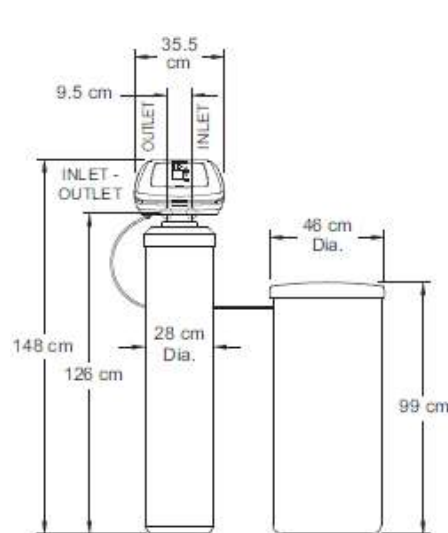

FISA TEHNICA DEFERIZATOARE ECOMIX 25, 37, 50

SPECIFICATII TEHNICE

	EcoMix 25	EcoMix 37	Ecomix 50
Cod model	E25	E37	E50
Cantitate mediu filtrant EcoMix, litri	25	37	50
Debit maxim apa uz tehnic, l/ora	1200	1680	1860
Cadere de presiune la debit max apa uz tehnic, bari	0,5	0,6	0,7
Debit intermitent, la cadere de presiune de 1 bar, l/ora	2340	2820	2640
Debit maxim apa la canalizare in regenerare, l/min	7,6	12	12
Consum maxim apa in regenerare, litri	208	317	335
Tensiune de alimentare	220V AC, 50Hz		
Conexiune intrare/iesire apa, inch	1 1/4		
Capacitate stocare vas sare, Kg	140		
Limite presiune apa alimentare, bari	2,5 ... 8		
Limite temperatura apa alimentare, C	4 ... 49		
Continut maxim fier apa alimentare, mg/l	10		
Continut maxim mangan apa alimentare, mg/l	3		
Continut maxim substante organice apa alimentare, mg O2/l	3		
Continut maxim amoniu apa alimentare, mg/l	4		
Salinitate totala apa de alimentare, mg/l	3000		
Duritate maxima apa alimentare, dG	42		

FISA TEHNICA DEFERIZATOARE ECOMIX 25, 37, 50

- ✓ Reduce fierul, manganul, duritatea, amoniul
- ✓ Modele cu vas de sare separat
- ✓ Bypass cu conexiune intrare/iesire apa 1 ¼"
- ✓ Rasina de uz alimentar
- ✓ Regenerare automata, volumetrica si proportionala
- ✓ Intretinerea consta numai in adaugarea de sare
- ✓ Autonomie mare de functionare
- ✓ Functionare cu rezervor de sare uscat
- ✓ Control cu microprocesor
- ✓ Ora de regenerare usor de schimbat
- ✓ Afisare debit instantaneu apa, nivel sare, capacitate ramasa, debit instantaneu apa, apa consumata in ziua curenta, cantitate totala apa dedurizata, numar total de regenerari, numar de zile de functionare
- ✓ Sistem cu plutitor si furtun prea-plin pentru a preveni scurgerile accidentale
- ✓ Pentru o buna functionare necesita: apa de alimentare filtrata cu presiunea de minim 2 bari, evacuare la canalizare la nivelul solului, sare pastilata pentru dedurizare, tensiune de alimentare electrica stabila de 220V/50Hz
- ✓ Manual in limba romana, garantie 2 ani