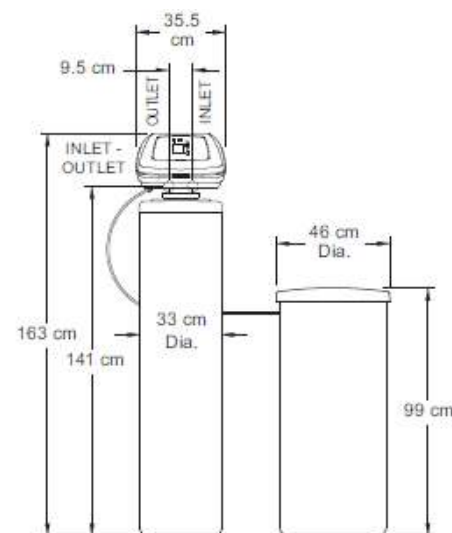

EcoMix 37, 50